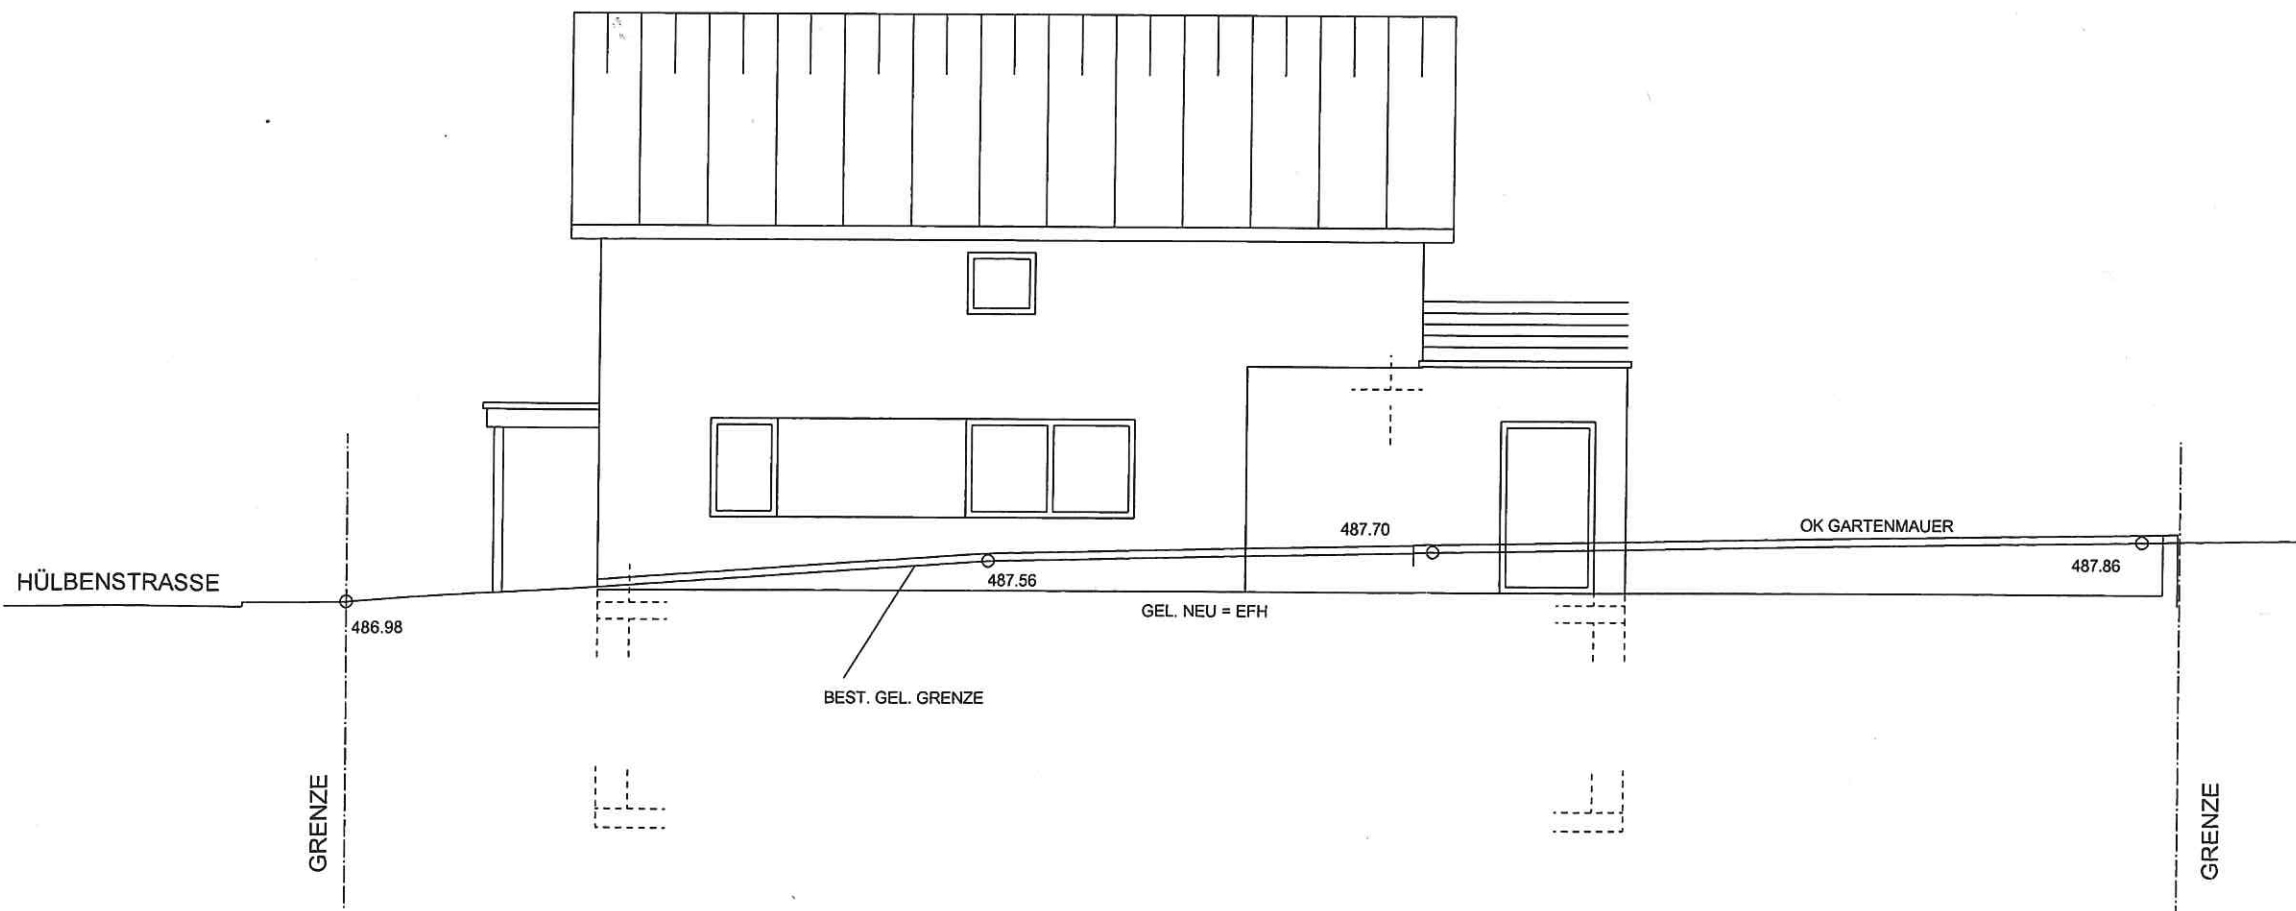

ANSICHT WEST

BEZUGSHÖHE 482,00

ANSICHT NORD

BEZUGSHÖHE 482,00

ANSICHT WEST + NORD

WOHNHAUSNEUBAU  
HÜLBENSTRASSE  
FLURSTÜCK 4783/3  
71088 HOLZGERLINGEN

BARBARA UND LARS BACHERT  
AM SONNENBERG 23  
71638 LUDWIGSBURG

BAUHERR

*Barbara Bacher*  
*Lars Bacher*

ARCHITEKT

*T. Kild*

GEFERTIGT

07.07.2020

MASSTAB

1/100

GEÄNDERT

PLANNR.

6