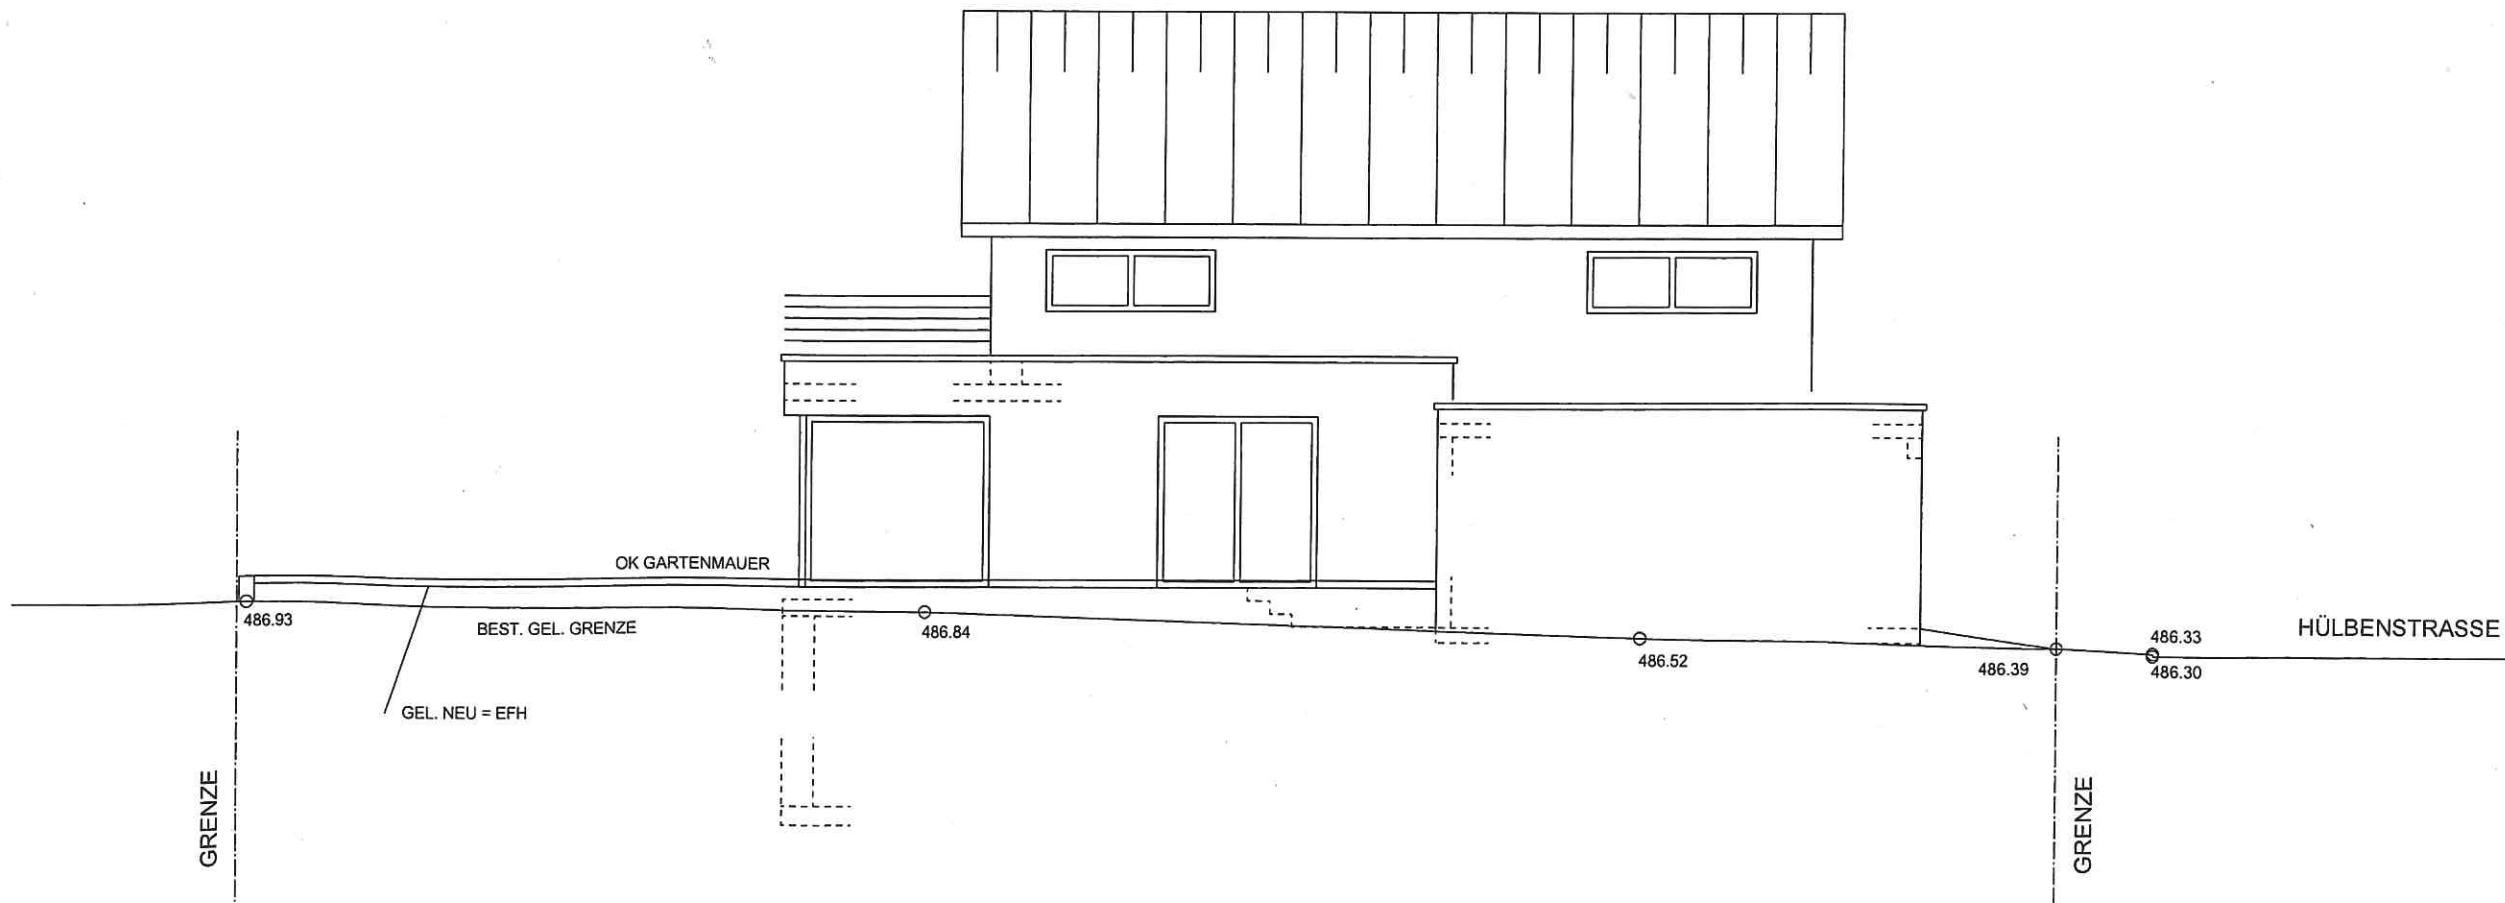

ANSICHT OST

BEZUGSHÖHE 482,00

ANSICHT SÜD

BEZUGSHÖHE 482,00

ANSICHT OST + SÜD

WOHNHAUSNEUBAU  
HÜLBENSTRASSE  
FLURSTÜCK 4783/3  
71088 HOLZGERLINGEN

BARBARA UND LARS BACHERT  
AM SONNENBERG 23  
71638 LUDWIGSBURG

BAUHERR

*Barbara Bacher*

*Lars Bacher*

ARCHITEKT

*T. Hill*

GEFERTIGT

07.07.2020

MASSTAB

1/100

GEANDERT

PLANNR.

5